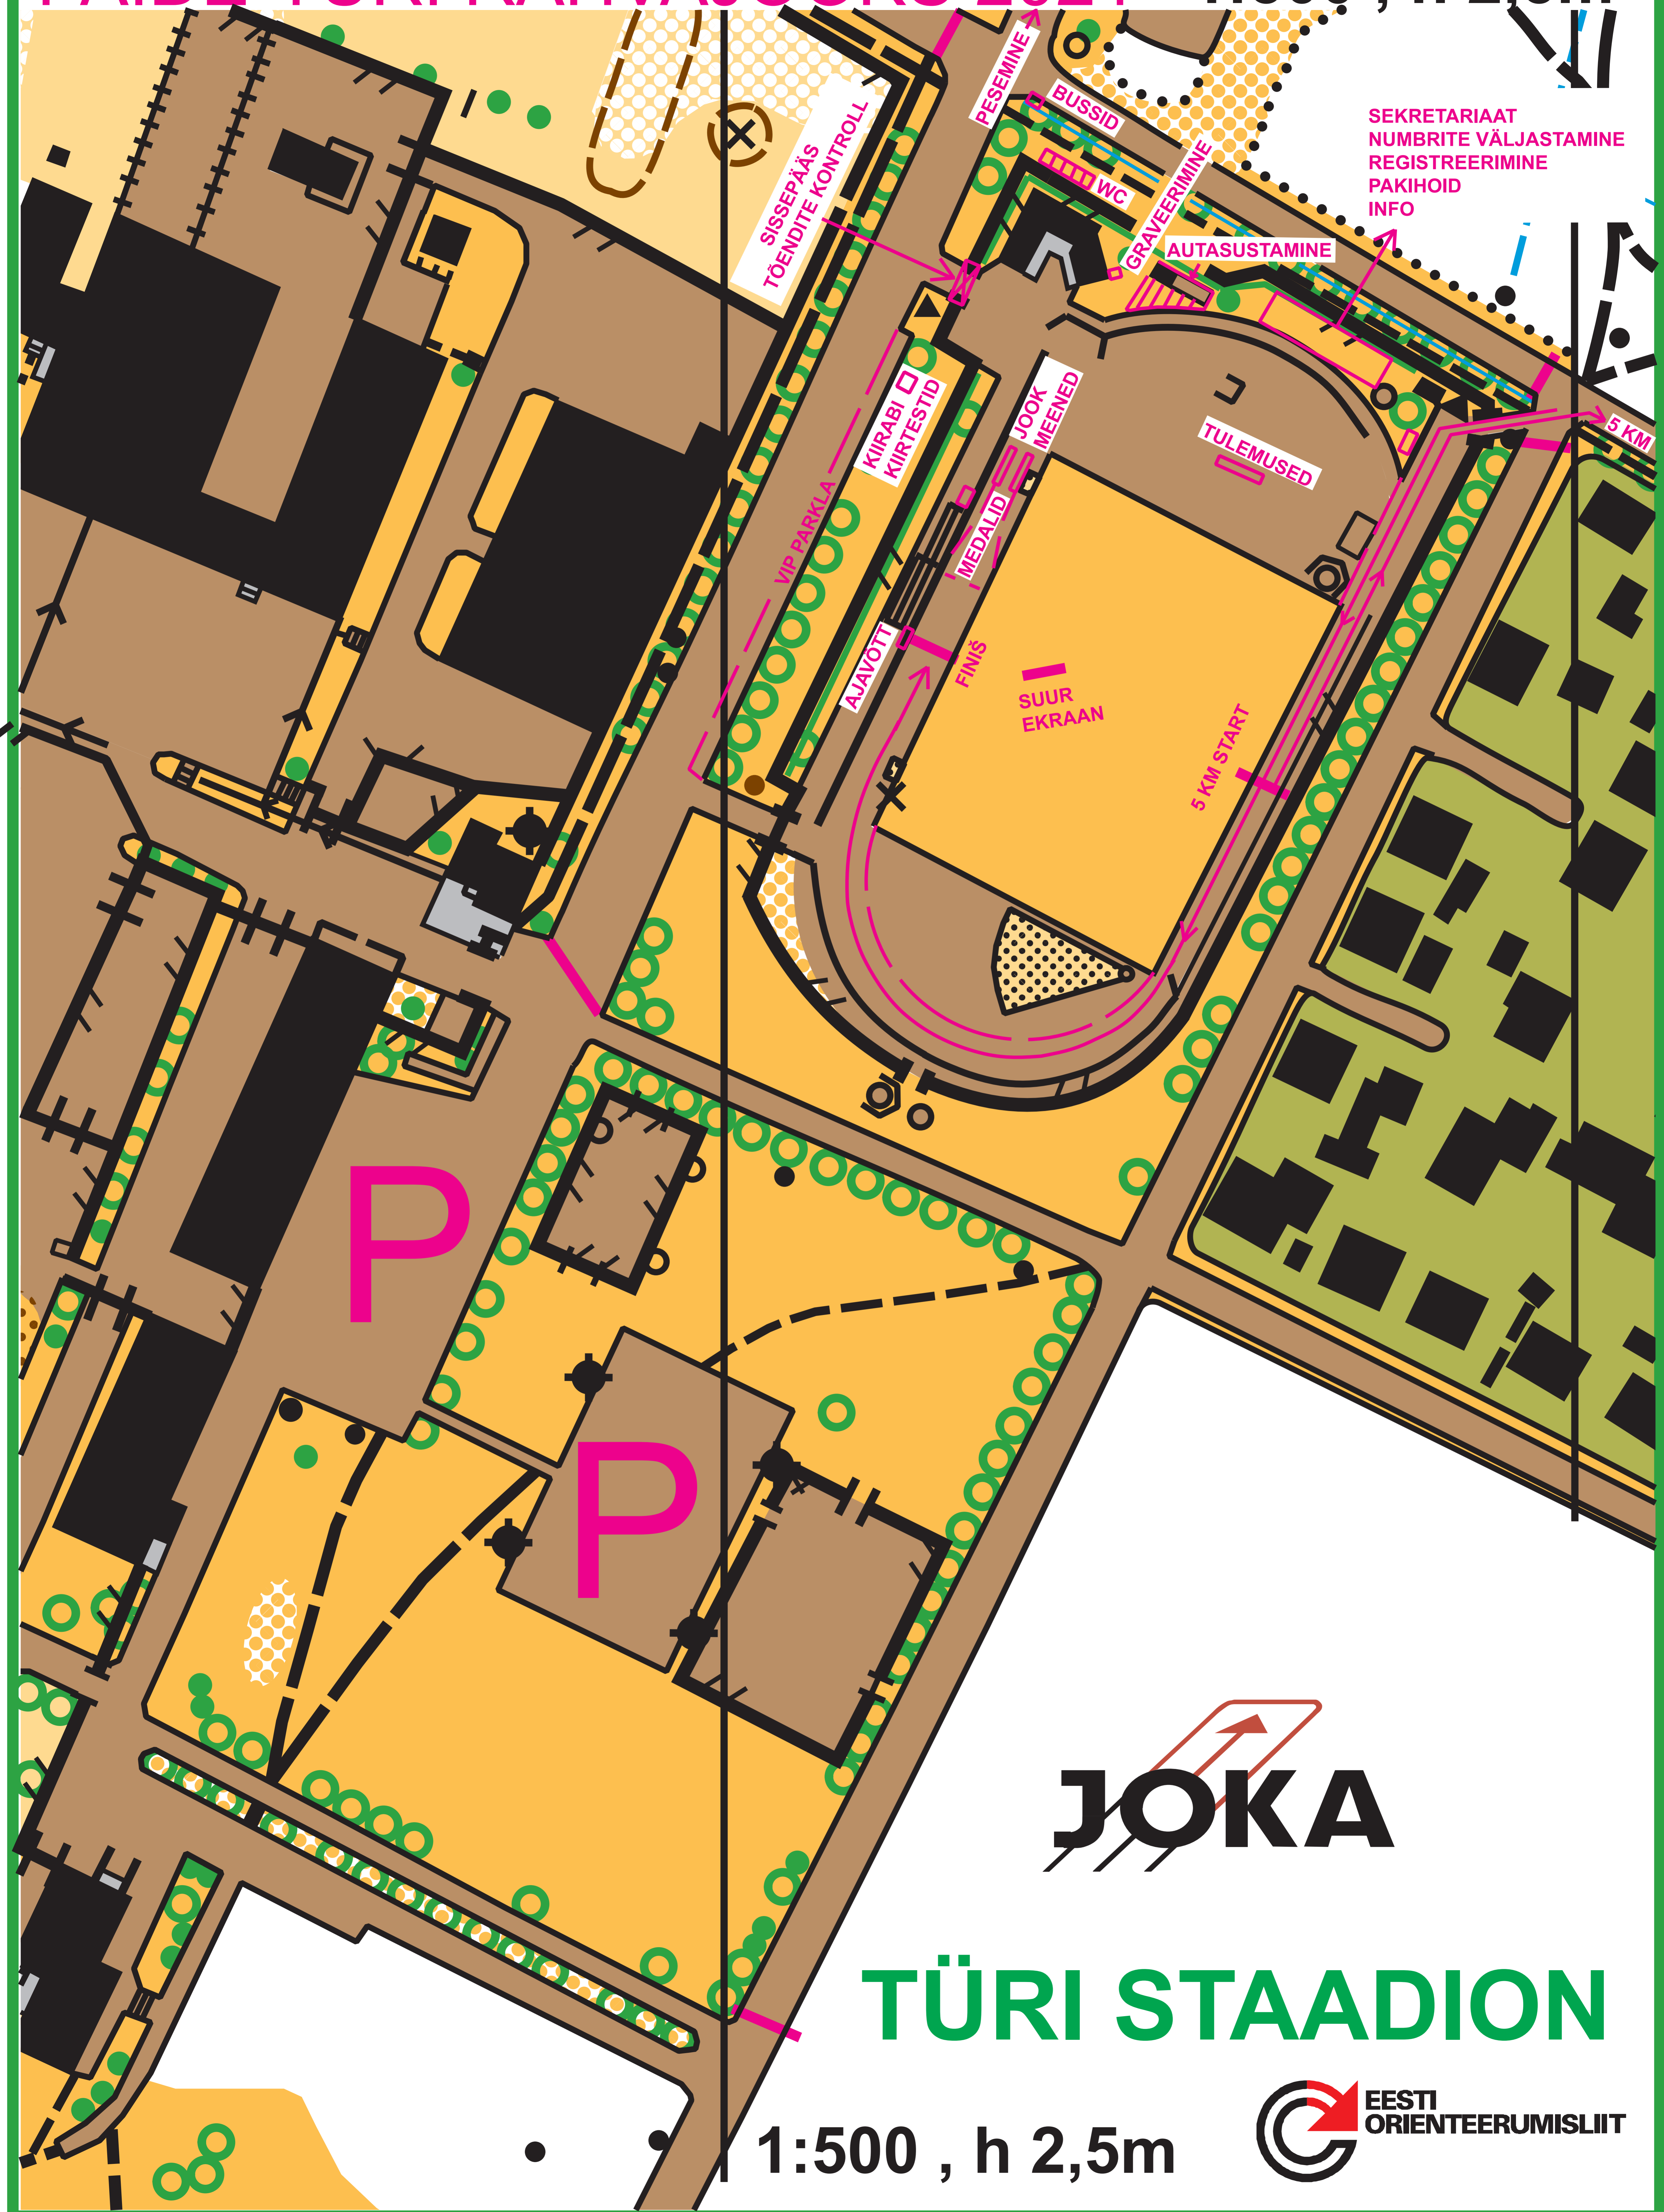

PAIDE-TÜRI RAHVAJOOKS 2021

1:500 , h 2,5m

SEKRETARIAAT
NUMBRITE VÄLJASTAMINE
REGISTREERIMINE
PAKIHOID
INFO

SISSEPÄÄS
TÖENDITE KONTROLL

PESEMINE

BUSSID

WC

GRAVEERMINE

AUTASUSTAMINE

KIIRABI
KIIRTESTID

JOOK
MEENED

TULEMUSED

VIP PARKLA

AJAVOTTI

FINIS

SUUR
EKRAAN

5 KM START

MEDALID

P

P

 **JOKA**

TÜRI STAADION

1:500 , h 2,5m

 **EESTI
ORIENTEERUMISLIIT**