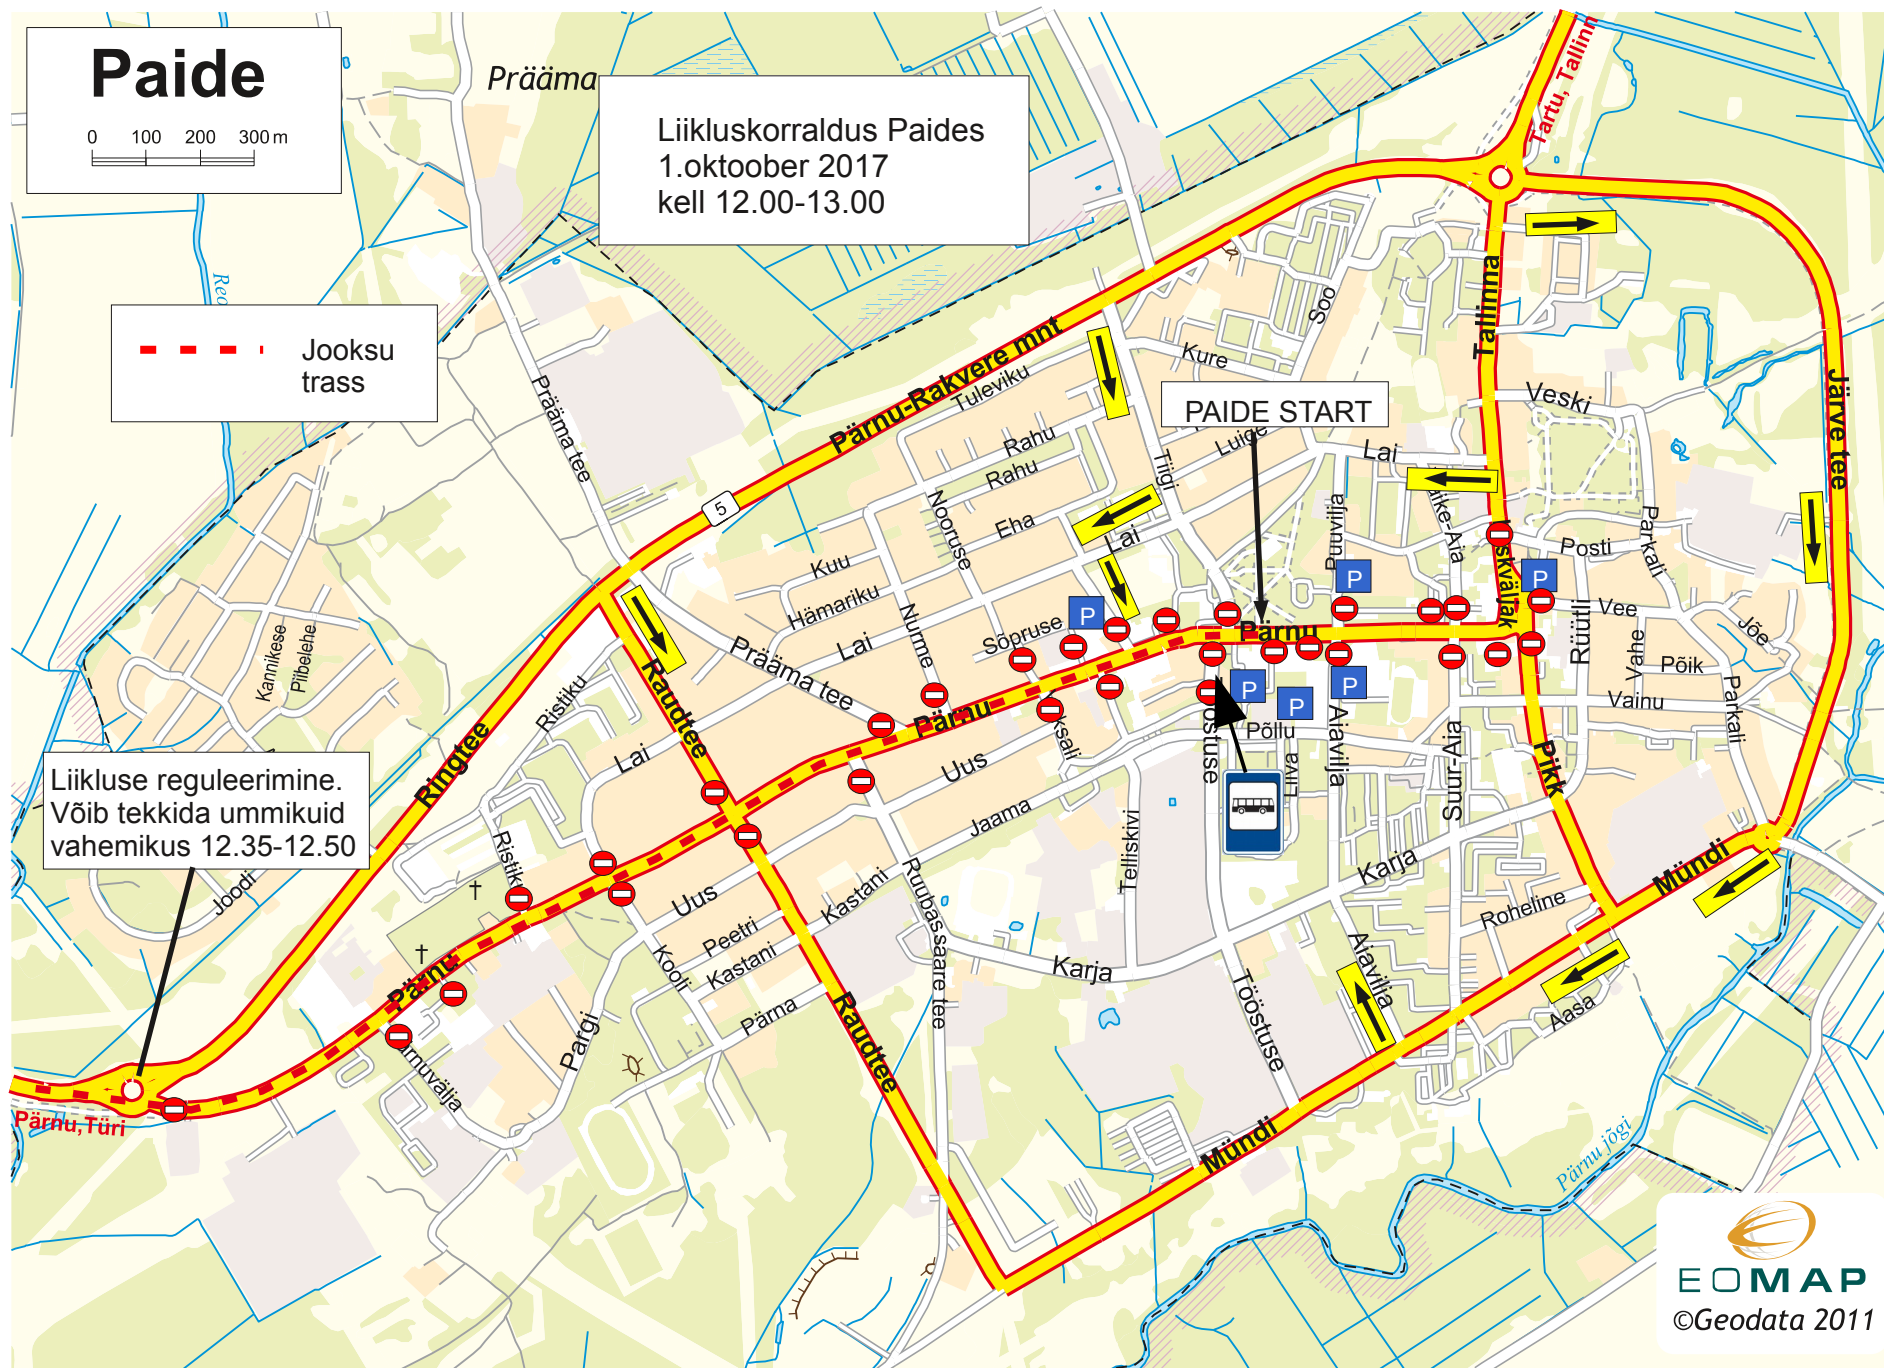

Paide

0 100 200 300 m

Liikluskorraldus Paides
1.oktoober 2017
kell 12.00-13.00

--- Jooksu trass

Liikluse reguleerimine.
Võib tekkida ummikuid
vahemikus 12.35-12.50

EOMAP
©Geodata 2011